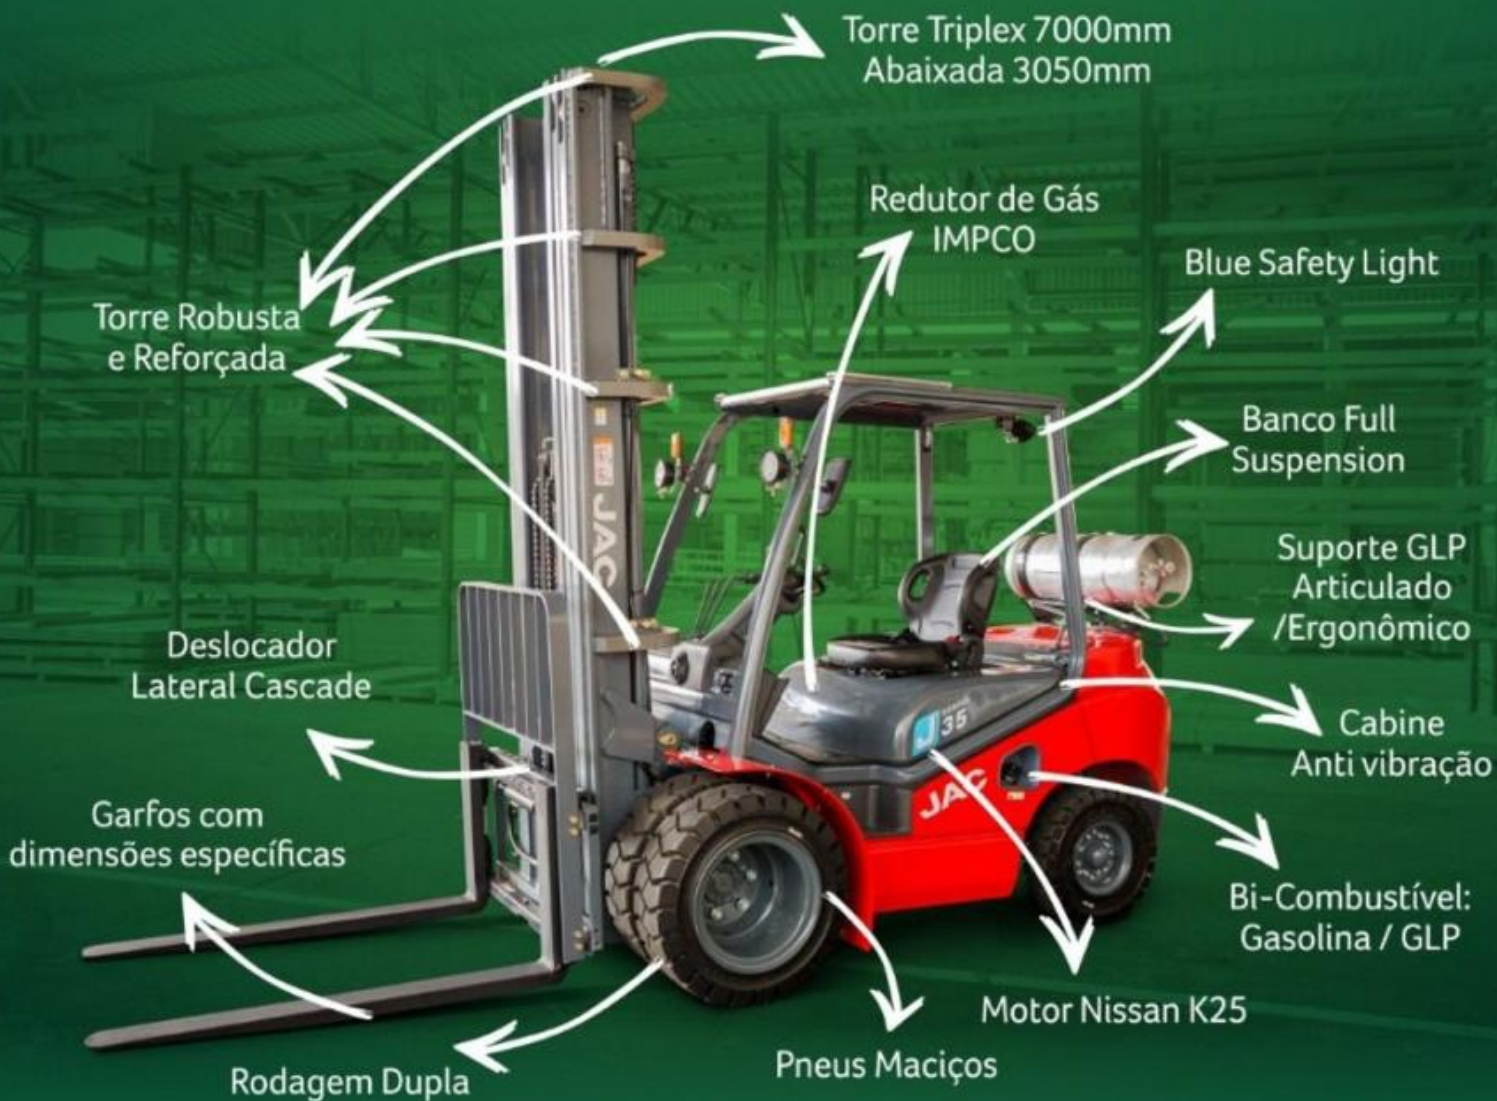

EMPILHADEIRA J35M

JAC
EMPILHADEIRAS

jacempilhadeiras.com.br

ISO 9001

ISO 14001

OHSAS 18001

VERDES
MÁQUINAS

CAC LORDANO (VERDES MÁQUINAS - BR)
Rodovia TO 050 - km 05 - Palmas - Tocantins
Tel.: (63) 3014-3000 / <http://www.verdesmaquinas.com.br>